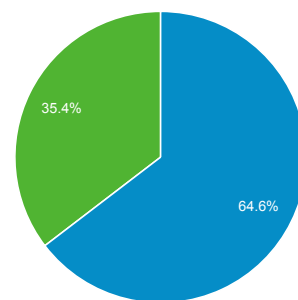

http://ep.tku.edu.tw - http://ep.tku.edu.tw
ep.tku.edu.tw

目標對象總覽

2013/9/9 - 2013/9/15

● 造訪百分比: 100.00%

總覽

有 2,606 人造訪過此網站

■ New Visitor ■ Returning Visitor

語言	造訪	% 造訪
1. zh-tw	2,766	90.48%
2. zh-cn	123	4.02%
3. en-us	80	2.62%
4. zh-hk	30	0.98%
5. en	21	0.69%
6. ja	12	0.39%
7. ja-jp	6	0.20%
8. en-gb	5	0.16%
9. ko-kr	3	0.10%
10. pt-br	3	0.10%